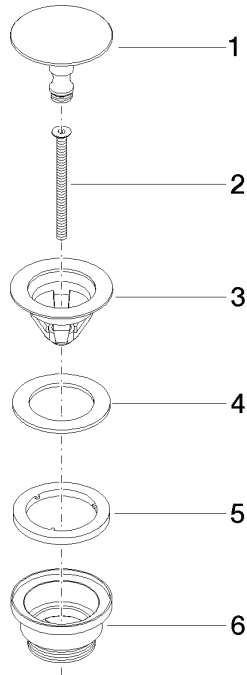

10 126 970

Passt zu: IMO, LULU, MADISON, MEM,
TARA, CL.1, LISSÉ, VAIA, META, CYO

	Chrom	10 126 970-00
	Platin gebürstet	10 126 970-06
	Platin	10 126 970-08
	Messing (23kt Gold)	10 126 970-09
	Dark Chrome	10 126 970-19
	Light Gold	10 126 970-26
	Light Gold gebürstet	10 126 970-27
	Messing gebürstet (23kt Gold)	10 126 970-28
	Schwarz matt	10 126 970-33
	Bronze gebürstet	10 126 970-42
	Champagne gebürstet (22kt Gold)	10 126 970-46
	Champagne (22kt Gold)	10 126 970-47
	Chrom gebürstet	10 126 970-93
	Dark Platin gebürstet	10 126 970-99

Ablaufgarnitur ohne Druckverschluss 1 1/4" - Chrom

IMO

10 126 970

Nur für Becken ohne Überlauf geeignet.

10 126 970

mm [inches]

10 126 970

Ersatzteile für die
anderen
Oberflächenvarianten
finden Sie hier: Platin
gebürstet

Ersatzteilstückliste

Nr.	Artikelnummer	Benennung	Verbaumenge	Lieferzeit
1	09 31 20 097-00	Stopfen	1	10
2	09 30 30 179 90	Schraube	1	2
3	09 11 01 038-00	Kelch	1	10
4	09 14 05 061 90	Dichtung	1	2
5	09 14 03 153 90	Dichtung	1	2
6	09 11 10 156-00	Anschluss	1	-